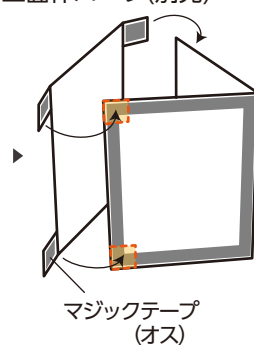

軽いので  
設置後も **移動可能**

参考重量

約5.2kg  
/台

900x1200mm  
の場合

バナーが変更になっても、バナー部を  
マジックテープで付け替えるだけ。

本体はそのまま **繰り返し使用** できます。

並べて使えば、 **いろいろな大きさ** のバナーが使えます。

900 1200 2400 3600 4800 6000

5個連結なら6000mm

複数台のMATを連結することで、  
幅広いサイズに対応します。  
1台のサイズも900×1200mm内で  
任意のサイズに対応可能です。

カスタマイズ  
OK  
~ 1200

900x1200mmの  
範囲内で  
任意のサイズに  
対応可能

三面体パーツ(別売)

三面体パーツ(別売)で  
柱の衝突防止や  
直立看板に

底辺連結ベルトの代わりに三面体パーツ(別売)を取り  
付けることで

- ・ 任意の場所に場内案内等の看板を
- ・ 広告が表示できる支柱マット (衝突防止)
- ・ フードコートなどのテーブル下を広告スペースに

としてもご利用できます。

三方向全てにバナーの取付が可能です。

## 組み立て

軽量&コンパクト

ベルトを外して開いて…

並べて、連結用ベルトで  
とめて任意の大きさに

底面にはるだけ

広告面(バナー)は  
マジックテープで貼りつけ

できあがり！

販売代理店