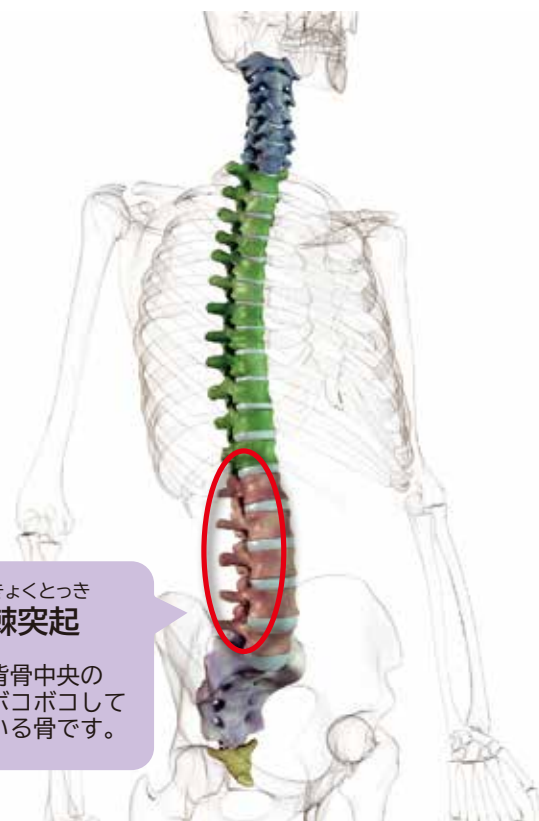

# アクシスフォーマー Axis Former®

体幹を鍛える - core training -

身体のゆがみを整える - self conditioning -

## 1日3分筋肉のバランスを整えて ”ゆがみのないBody”へ

私たちの身体は、骨と関節、そしてそれらを支えるすべての筋肉で姿勢が保たれています。この姿勢を形成する中心となるのが「背骨」です。背骨は身体の中で、軸をつくり、姿勢を支えています。

背骨周りには大小様々な筋肉が多数あり、お辞儀、振り返り、横に傾く、頭を動かすなどの動作を司っています。これらの筋肉は背骨の真ん中の「棘突起」という部分に付着しているのです。背骨(棘突起)をアクシスフォーマーに預け、重力から解放しコンディショニングを行うことで、背骨周りの筋肉が改善し、骨格も整ったゆがみのない状態に戻っていきます。多種のエクササイズがありますが、1日3分間背骨を預けるだけでも効果的です。

きよとつき  
棘突起

背骨中央の  
ポコポコして  
いる骨です。

品質で選ぶなら —