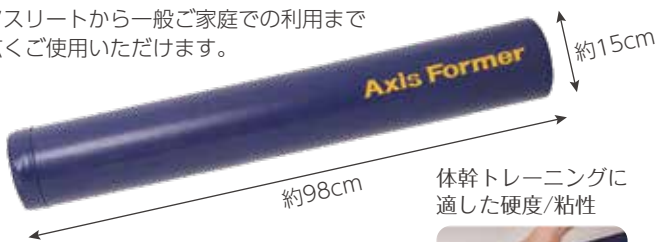

# トップアスリートも実践する 体幹トレーニング

多くのアスリートが注目する「体幹トレーニング」。  
体幹を鍛えることで、バランス感覚が強化され、  
パフォーマンスの向上、怪我予防、腰やひざの負担軽減に  
つながります。

by anyone

## ロングポール

Long Pole

もっともスタンダードなモデルです。購入されるお客様の  
7割以上の方が、このタイプをお選びいただいております。  
体幹トレーニングに最適な硬度と粘性になっており、  
アスリートから一般ご家庭での利用まで  
広くご使用いただけます。

サイズ: 直径約15cm×長さ約98cm  
カバー: 合成皮革  
芯材: オレフィン系樹脂ビーズ発泡

体幹トレーニングに  
適した硬度/粘性