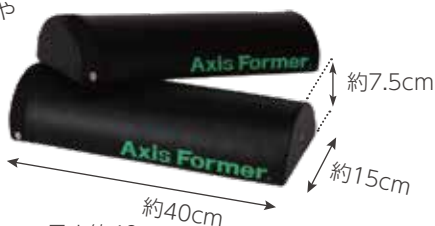

## ロングポール

Long Pole

もっともスタンダードなモデルです。購入されるお客様の  
7割以上の方が、このタイプをお選びいただいております。  
体幹トレーニングに最適な硬度と粘性になっており、  
アスリートから一般ご家庭での利用まで  
広くご使用いただけます。

サイズ: 直径約15cm×長さ約98cm  
カバー: 合成皮革  
芯材: オレフィン系樹脂ビーズ発泡

体幹トレーニングに  
適した硬度/粘性

## ソフトロングポール

Soft Long Pole

ロングポールよりも細く、使用時に安定感があります。  
素材が柔らかいので、高齢者、女性、お子様にも使いやすく、  
体幹トレーニングよりも姿勢改善や肩こり・腰痛の解消を  
目的としたご利用に適しています。

二層構造で、外側に柔らかくてへたりにくい高密度ウレタンチップフォームを採用。  
すぐにへたってしまう一般的な柔らかいスポンジとは一線を画す素材です。

サイズ: 直径約13cm×長さ約100cm  
カバー: 合成皮革  
芯材: オレフィン系樹脂ビーズ発泡  
高密度ウレタンチップフォーム

ソフトな使い心地

## ハーフポールセット

Half Pole Set

短い半円柱状で、腕、肩、腰、膝などの部位を絞った  
ストレッチやトレーニングに最適。  
アスリートや日頃からスポーツや  
運動を行っている方のご利用に  
適しています。  
また、抜群の安定感で、  
お子様でも安心して  
ご使用になれます。

サイズ: 幅約15cm×高さ約7.5cm×長さ約40cm  
カバー: 合成皮革  
芯材: オレフィン系樹脂ビーズ発泡