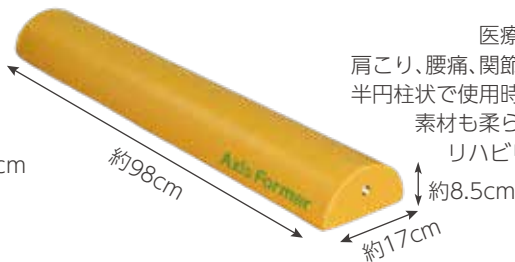

サイズ: 直径約13cm×長さ約100cm  
カバー: 合成皮革  
芯材: オレフィン系樹脂ビーズ発泡  
高密度ウレタンチップフォーム

ソフトな使い心地

## ハーフポールセット

Half Pole Set

短い半円柱状で、腕、肩、腰、膝などの部位を絞った  
ストレッチやトレーニングに最適。  
アスリートや日頃からスポーツや  
運動を行っている方のご利用に  
適しています。  
また、抜群の安定感で、  
お子様でも安心して  
ご使用になれます。

サイズ: 幅約15cm×高さ約7.5cm×長さ約40cm  
カバー: 合成皮革  
芯材: オレフィン系樹脂ビーズ発泡

## ハーフロングポール

Half Long Pole

医療現場からの要望で誕生。  
肩こり、腰痛、関節の痛みでお悩みの方に。  
半円柱状で使用時に非常に安定感があり、  
素材も柔らかく、高齢者のご使用や  
リハビリを目的としたご利用に  
適しています。

サイズ: 幅約17cm×高さ約8.5cm×長さ約98cm  
カバー: 合成皮革(PVC)  
芯材: オレフィン系樹脂ビーズ発泡  
高密度ウレタンチップフォーム