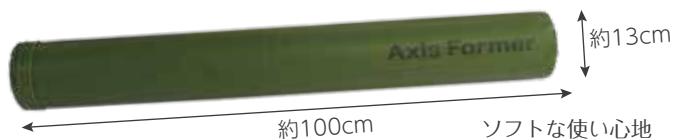

## ロングポール

Long Pole

もっともスタンダードなモデルです。購入されるお客様の  
7割以上の方が、このタイプをお選びいただいております。  
体幹トレーニングに最適な硬度と粘性になっており、  
アスリートから一般ご家庭での利用まで  
広くご使用いただけます。

サイズ: 直径約15cm×長さ約98cm  
カバー: 合成皮革  
芯材: オレフィン系樹脂ビーズ発泡

体幹トレーニングに  
適した硬度/粘性

## ソフトロングポール

Soft Long Pole

ロングポールよりも細く、使用時に安定感があります。  
素材が柔らかいので、高齢者、女性、お子様にも使いやすく、  
体幹トレーニングよりも姿勢改善や肩こり・腰痛の解消を  
目的としたご利用に適しています。

二層構造で、外側に柔らかくてへたりにくい高密度ウレタンチップフォームを採用。  
すぐにへたってしまう一般的な柔らかいスポンジとは一線を画す素材です。